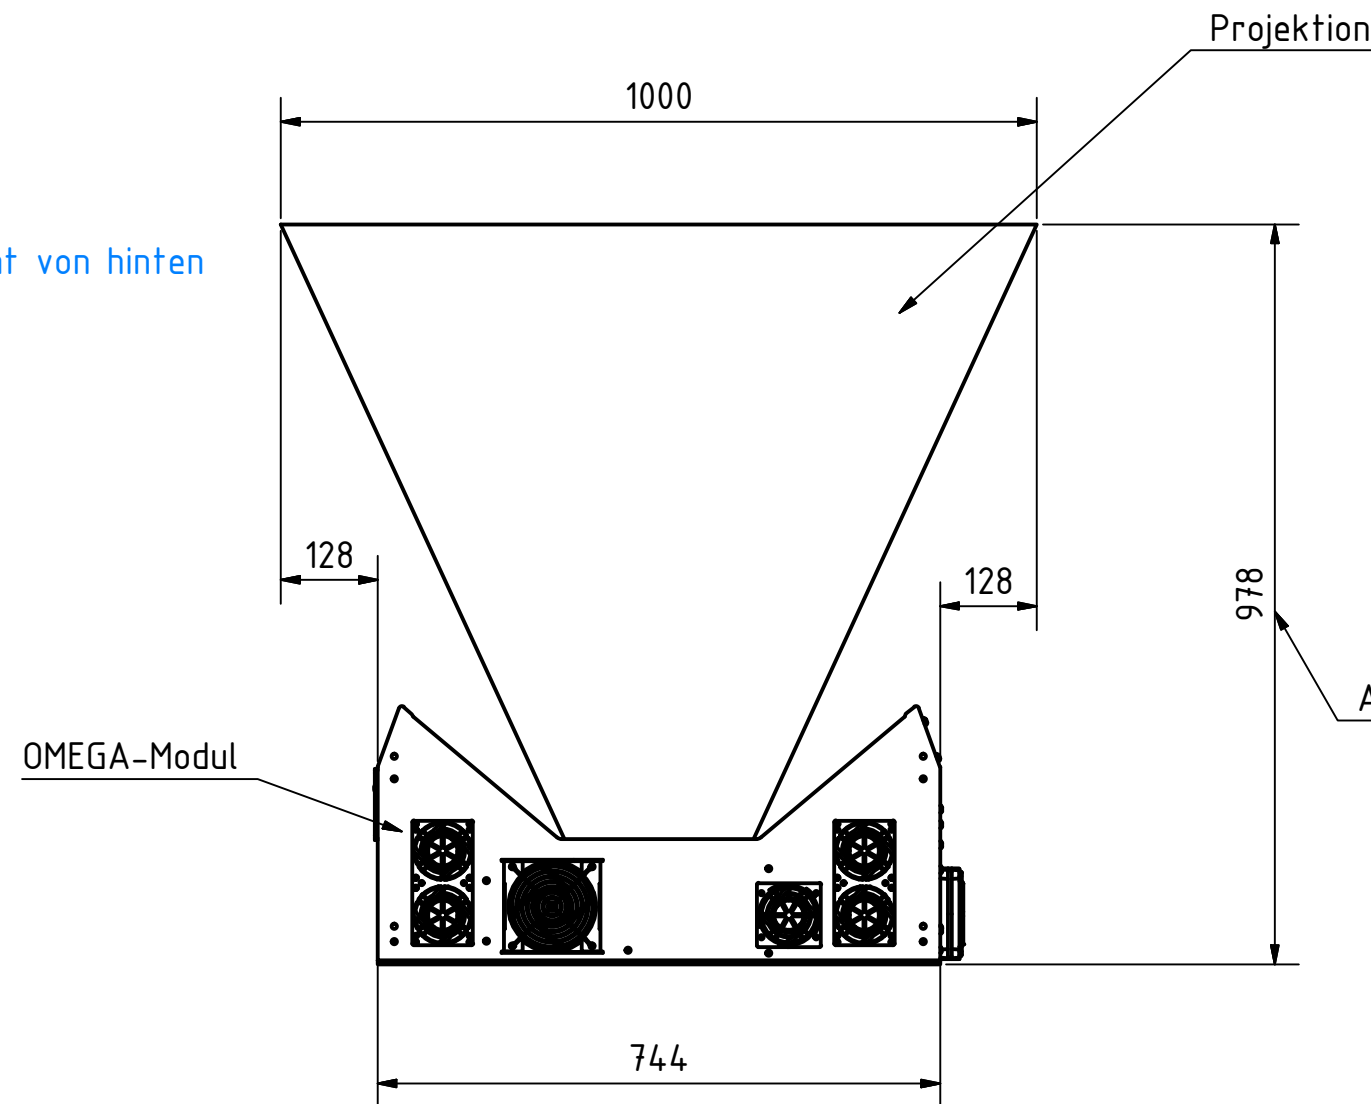

OMEGA-Modul

Ansicht von oben

Größe der Projektion bei 978mm Bodenabstand:
1000 mm x 625 mm; Seitenverhältnis 16:10; (ca. 46" Diagonale)

Maße des OMEGA-Moduls incl. Lüfter (BxTxH):
775 mm x 521 mm x 341 mm

Ansicht von hinten

Projektion

Abstand Boden - Projektionsebene

Ansicht von links