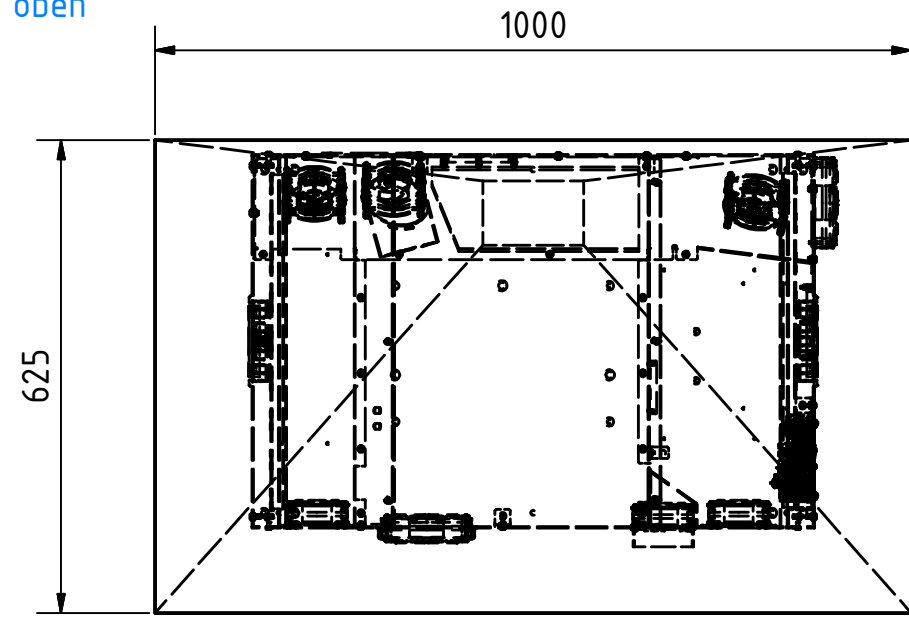

OMEGA-Modul

Ansicht von oben

Größe der Projektion bei 978mm Bodenabstand:
1000 mm x 625 mm; Seitenverhältnis 16:10; (ca. 46" Diagonale)

Maße des OMEGA-Moduls incl. Lüfter (BxTxH):
775 mm x 521 mm x 341 mm

Ansicht von hinten

Projektion

Abstand Boden - Projektionsebene

Ansicht von links