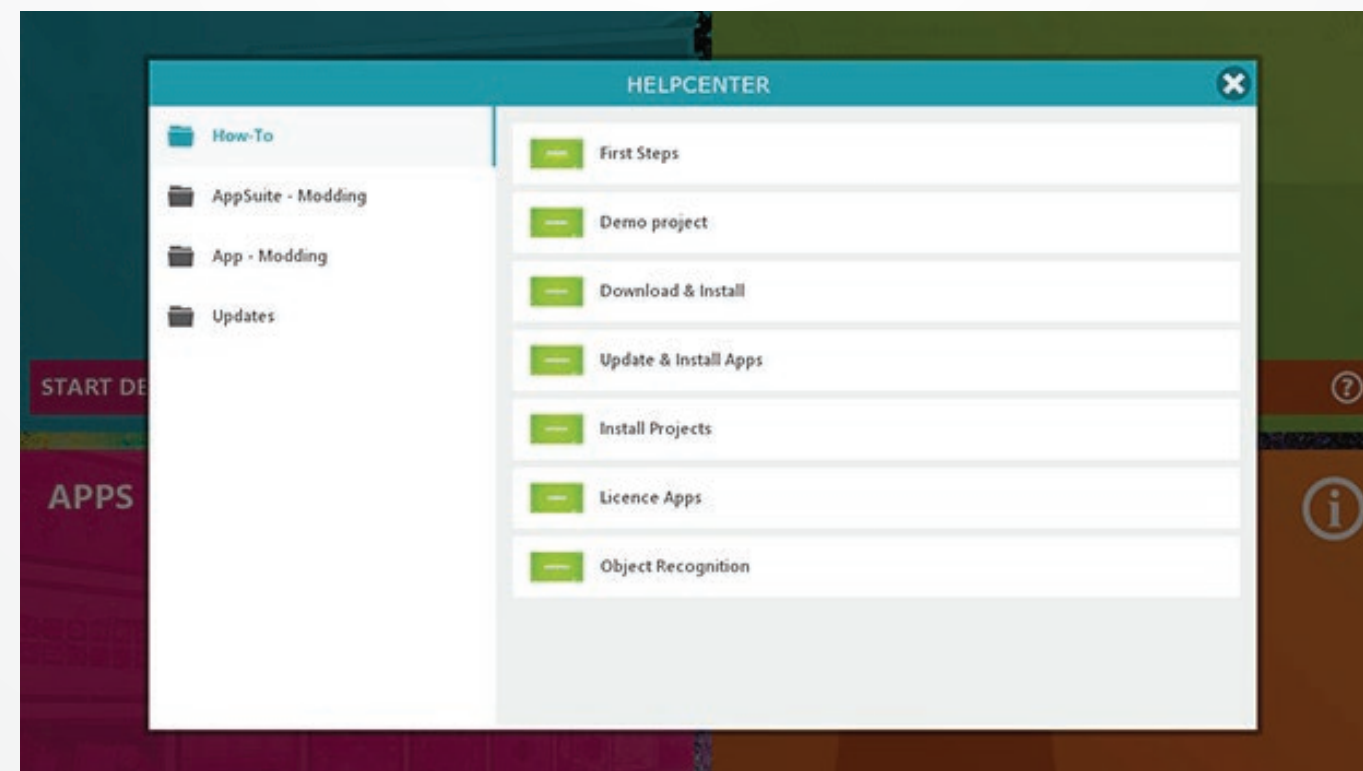

Your Company
this could be your brand...

APPSUITE CMS : 백엔드

홈 화면

데모 프로젝트

사용하기 쉬운 그래픽 인터페이스

객체 인식 툴

지원 센터

APP 브라우저