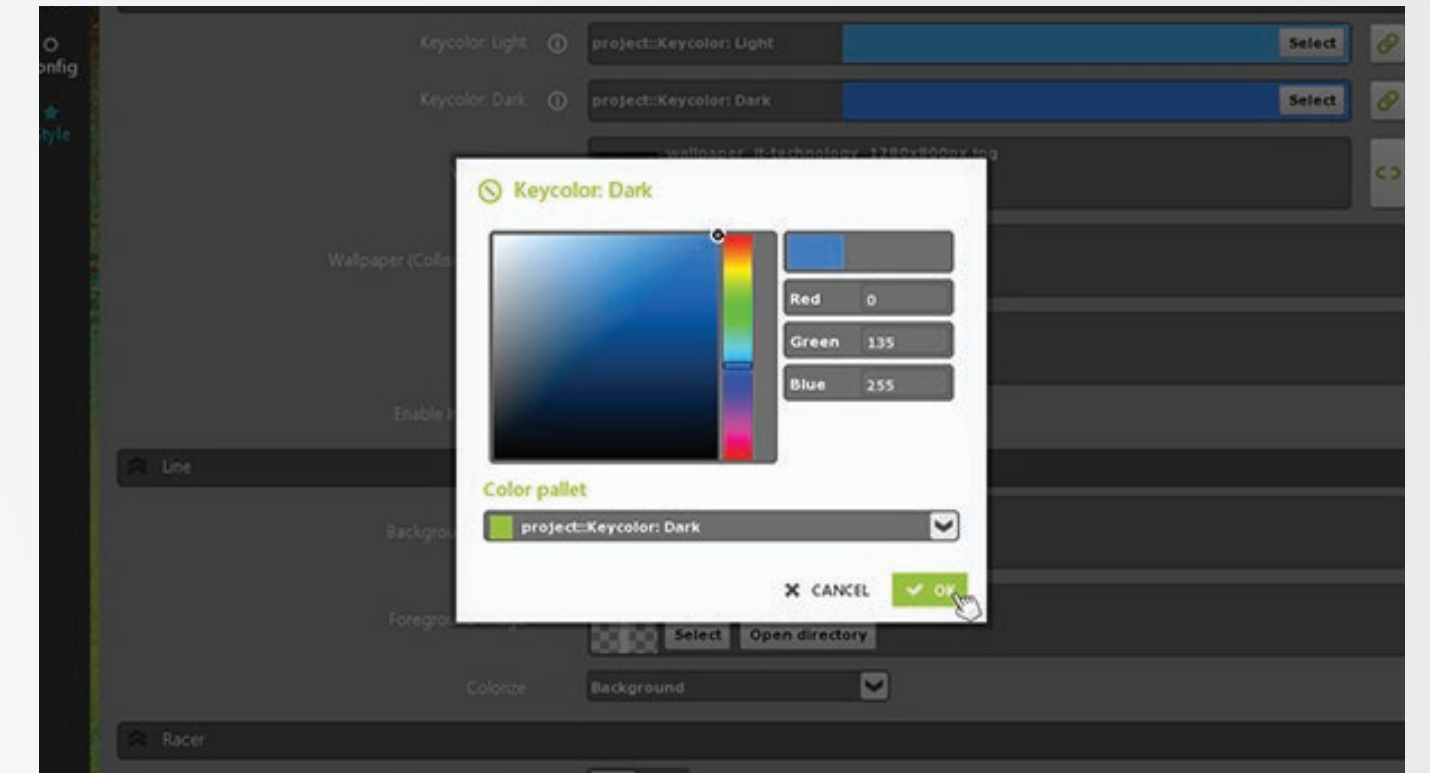

Your Company
this could be your brand...

APPSUITE CMS : 백엔드

홈 화면

데모 프로젝트

사용하기 쉬운 그래픽 인터페이스

객체 인식 툴

지원 센터

APP 브라우저