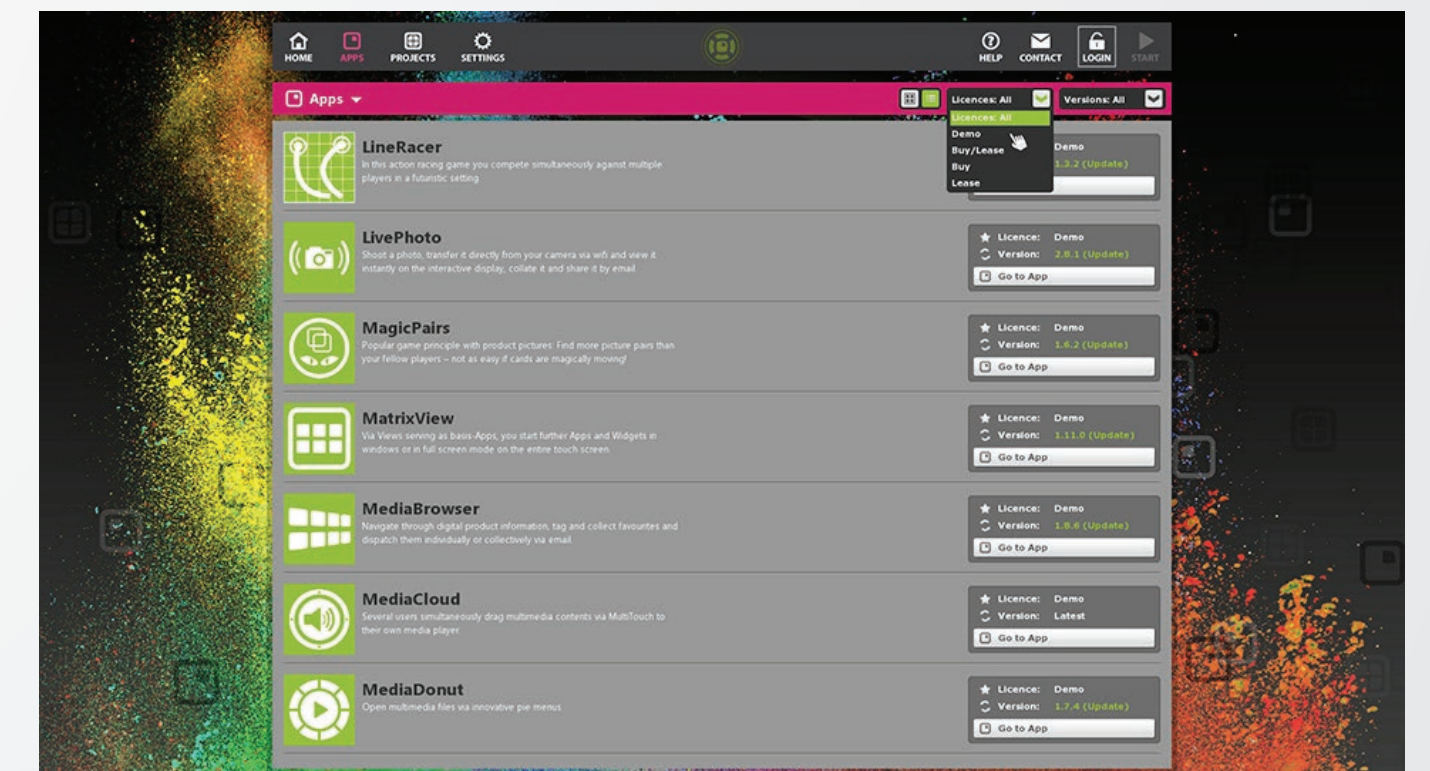

Your Company
this could be your brand...

APPSUITE CMS : 백엔드

홈 화면

데모 프로젝트

사용하기 쉬운 그래픽 인터페이스

객체 인식 툴

지원 센터

APP 브라우저