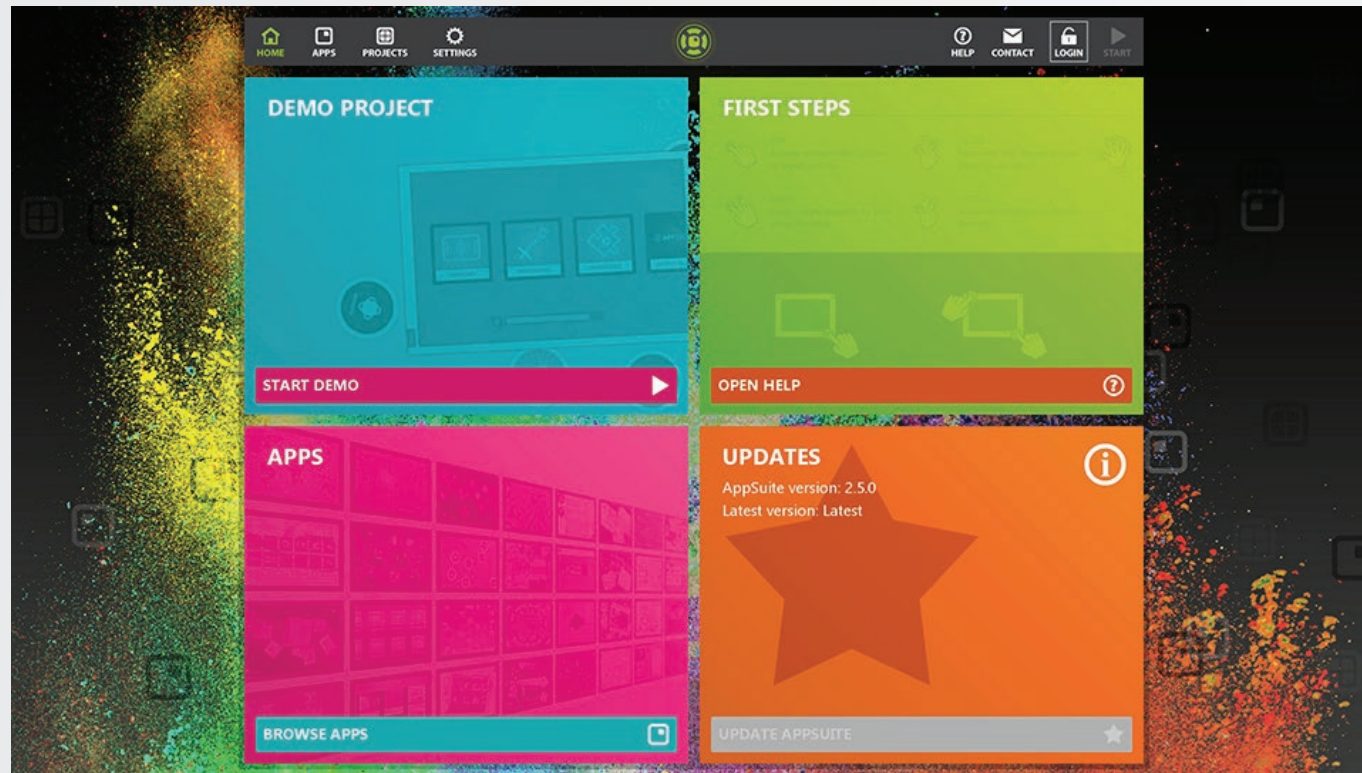

APPSUITE CMS : 백엔드

홈 화면