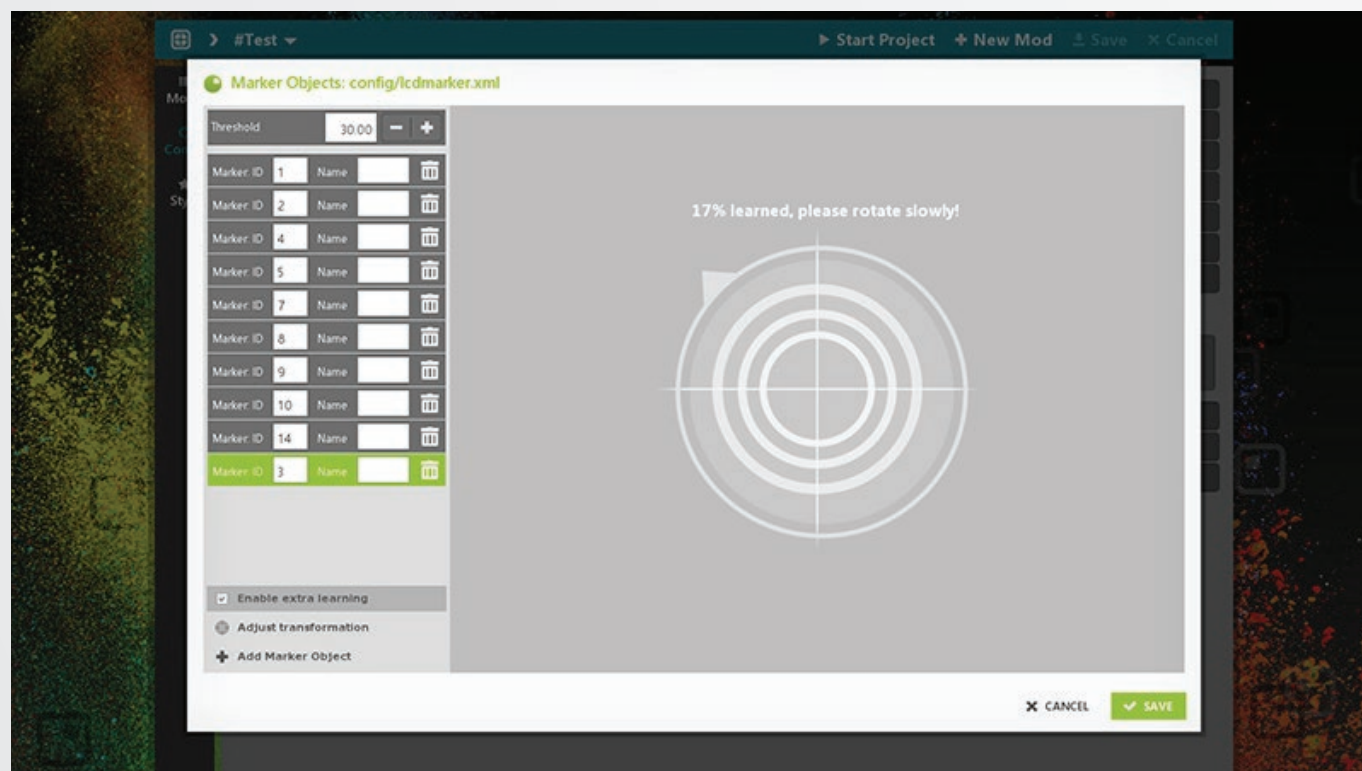

Your Company
this could be your brand...

APPSUITE CMS : 백엔드

홈 화면

데모 프로젝트

사용하기 쉬운 그래픽 인터페이스

객체 인식 툴

지원 센터

APP 브라우저