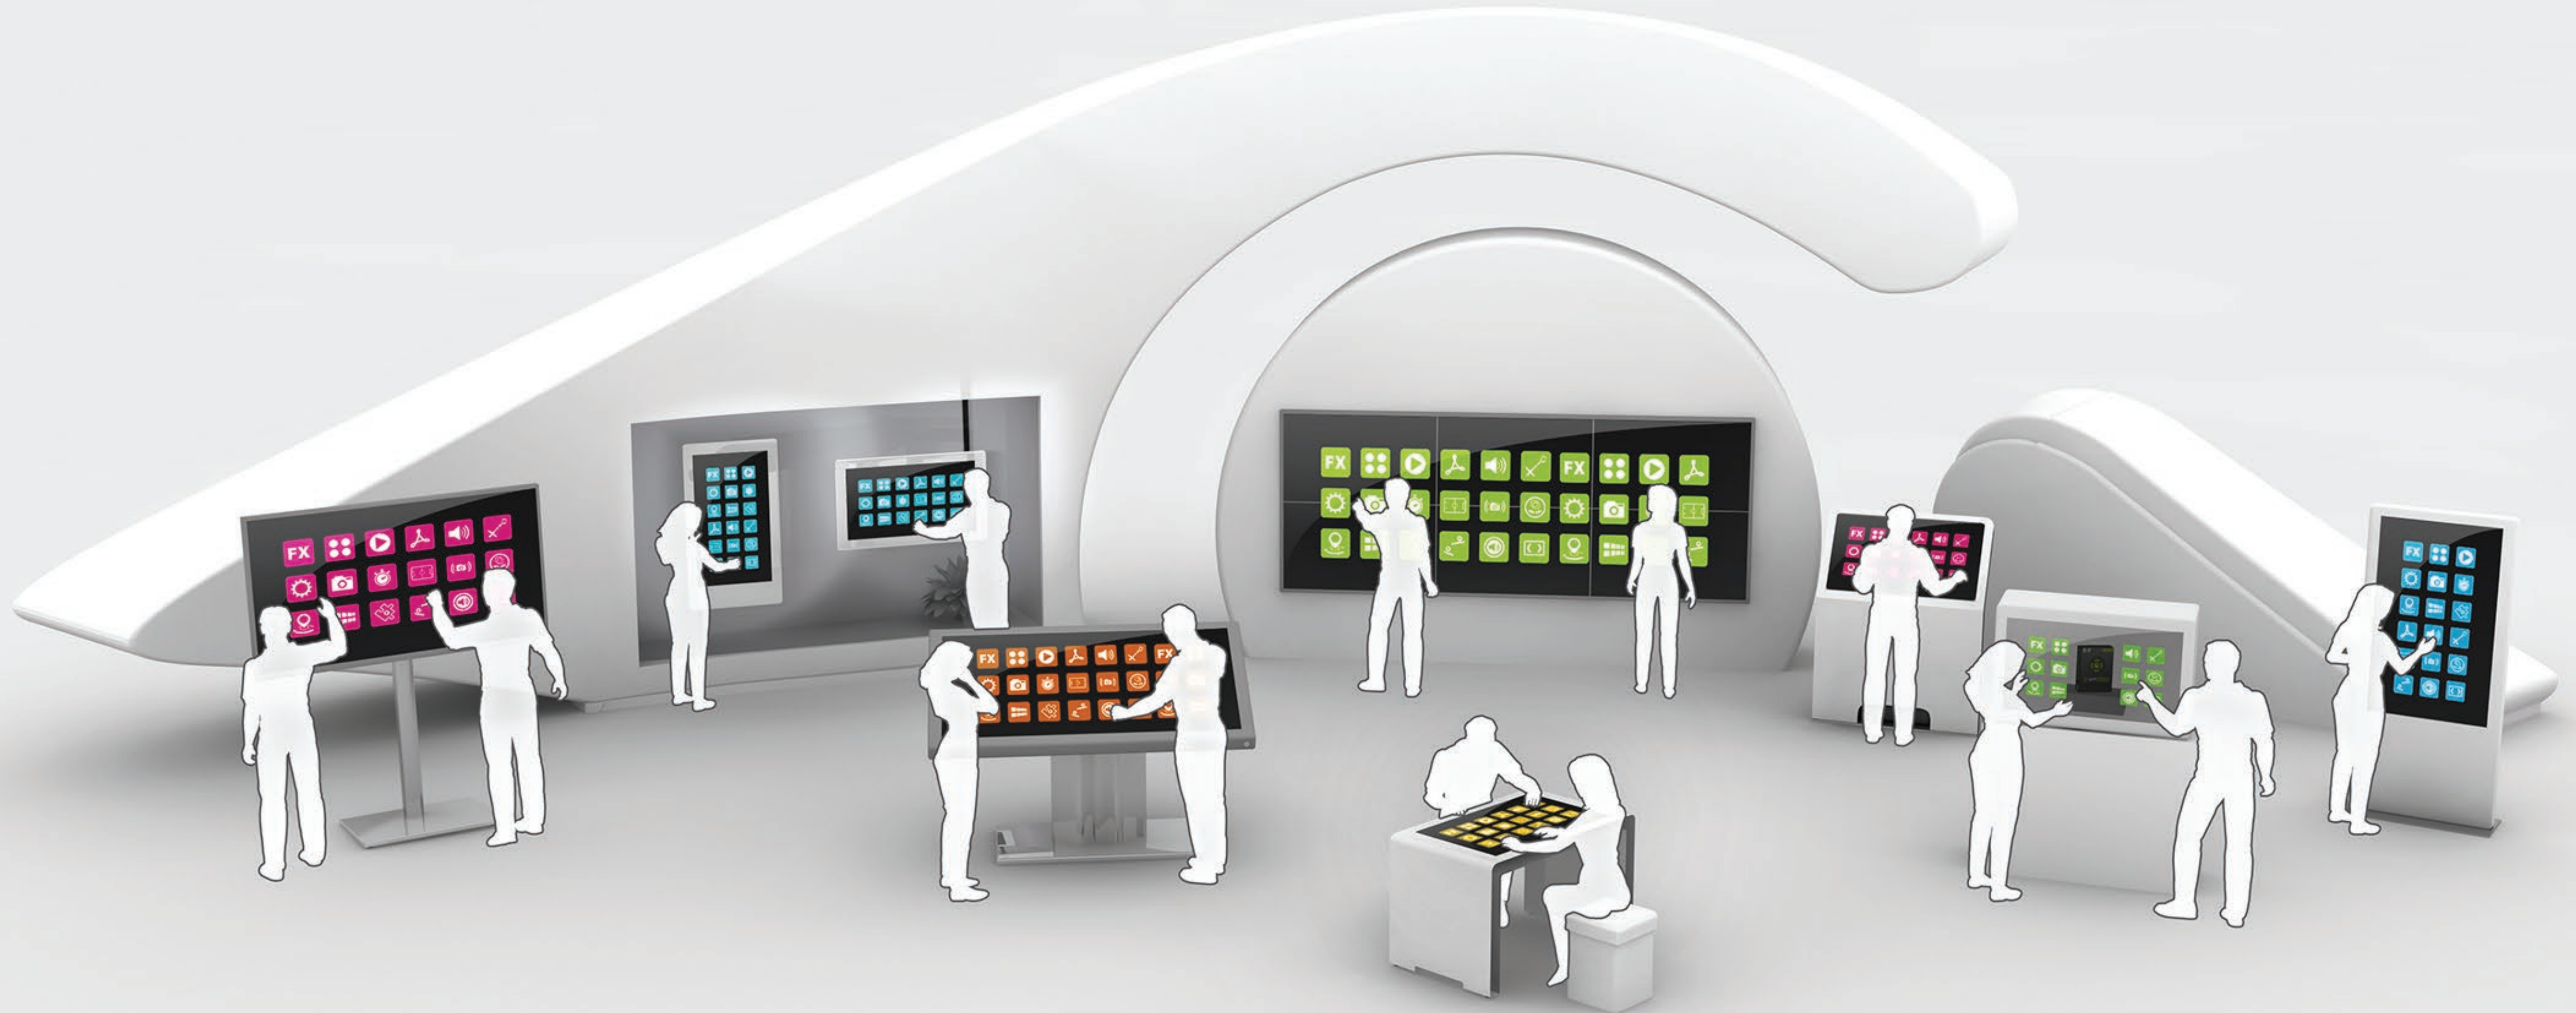

바로 사용 가능한 앱

대화 형 간판 앱을 처음부터 개발하는 대신 사용자 정의하면 시간, 노력 및 비용을 절약 할 수 있습니다.

첨단 기술

모든 대형 터치 스크린에서 무제한 멀티 터치 및 멀티 유저 컨트롤 및 객체 인식.

모든 멀티 터치 스크린, 테이블, 키오스크 및 비디오 룸

제조자를 위해

완벽한 솔루션을 위해 전문적인 터치 스크린과 혁신적인 다중 사용자 소프트웨어를 결합하십시오.

회사용

판매 시점 및 정보에서 귀사의 제품 및 브랜드를 효과적인 마케팅 솔루션으로 전환하십시오.

창의자용

기업 디자인에서 콘텐츠로 자신의 대화 형 간판 솔루션을 사용자 정의하십시오.

통합된 사물 인식형 기술

복잡한 메뉴 구조 대신 사용자는 터치 스크린 표면에 물리적인 물체를 배치하여 필요에 따라 정보에 액세스 할 수 있습니다.

APPSUITE : 터치스크린 CMS

소프트웨어 유형

기본 클라이언트 소프트웨어 (Windows 설치 프로그램)

운영체제

Windows 7 / 8 / 10 (32/64 비트)

디스크 공간

~1 GB

터치 프로토콜

TUIO & WinTouch
통합 물체 인식 기술

AppSuite는 기본 클라이언트 소프트웨어로 설치됩니다. 효과적으로, AppSuite는 대화식 운영 체제로서 터치 스크린의 중앙 표면을 구성합니다. 여기에서 앱과 프로젝트가 관리되고 시작됩니다. AppStore에 연결하면 최신 업데이트 및 앱을 다운로드 할 수 있습니다.

PCAP, IR 프레임, InGlass™, 카메라 기반

대용량 터치 스크린의 대화 형 앱은 혁신적인 소프트웨어 개념에 새로운 기회를 제공하며 스마트 폰이나 태블릿에서는 거의 상상할 수 없는 다중 사용자 : 다중 사용자입니다. 하나의 디스플레이에서 여러 사람과 동시에 또는 동시에 응용 프로그램을 제어하려면 인간 - 컴퓨터 상호 작용의 진화가 묘사됩니다.

가상 선
소셜 미디어
멀티미디어 콜라주
파일 탐색기
지도 / 관심 분야
피드백
형태
퀴즈
멀티 플레이어 게임
웹 사이트